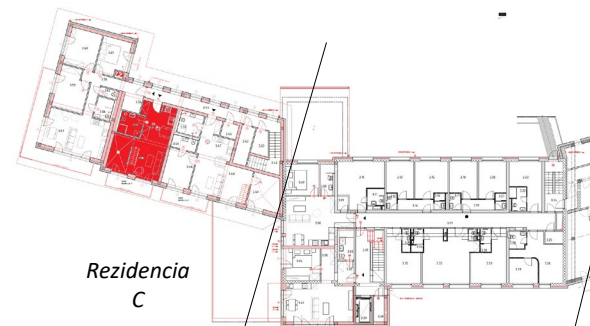

**APARTMÁN:** C2 - 2

REZIDENCIA: C

POSCHODIE: 2.NP

**LEGENDA MIESTNOSTI**

OZN.	MIESTNOSŤ	PLOCHA m <sup>2</sup>
3.52	Predsieň + Kuchyňa	12,82
3.53	Obývačka + Spálňa č.1	22,06
3.54	Kúpeľňa	5,97
Mezonet	Spálňa č.2	7,60
3.63	Sklad - pri apartmáne	4,04
2.42	Sklad - pri vstupe do AD	3,27
		<b>55,76</b>
	Balkón	6,24
<b>CELKOM</b>		<b>62,00</b>

Rezidencia  
C

Rezidencia  
B

Rezidencia A  
1.Etapa  
/Predané/

PLOCHA  
BALKÓNA 6,24 m<sup>2</sup>

ZÁBRADLIE v=1000 mm