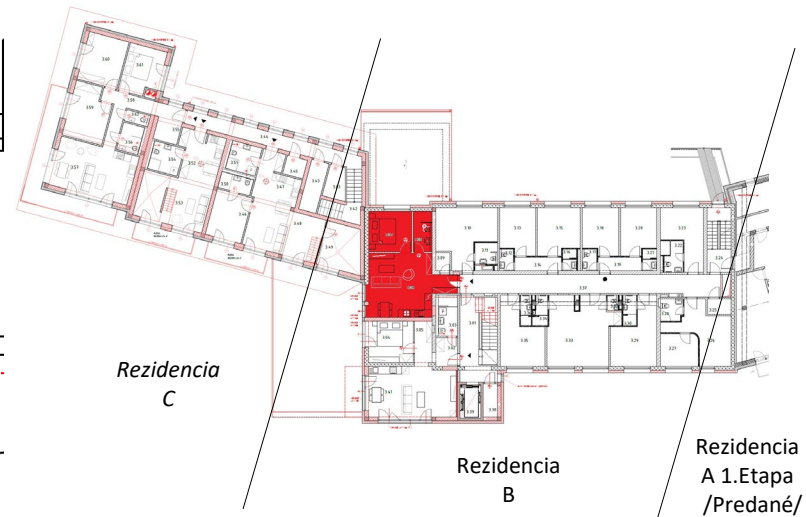

APARTMÁN: B2 - 2

REZIDENCIA: B

POSCHODIE: 2.NP

LEGENDA MIESTNOSTI

OZN.	MIESTNOSŤ	PLOCHA m ²
3.06	Kuchyňa + Jedáleň + Obývačka	29,20
3.07	Spáľňa	10,99
3.08	Kúpeľňa + WC	4,41
3.09	Sklad - pri apartmáne	1,54
2.40	Sklad - pri vstupe do AD	3,13
CELKOM		49,27

Rezidencia
C

Rezidencia
B

Rezidencia
A 1. Etapa
/Predané/